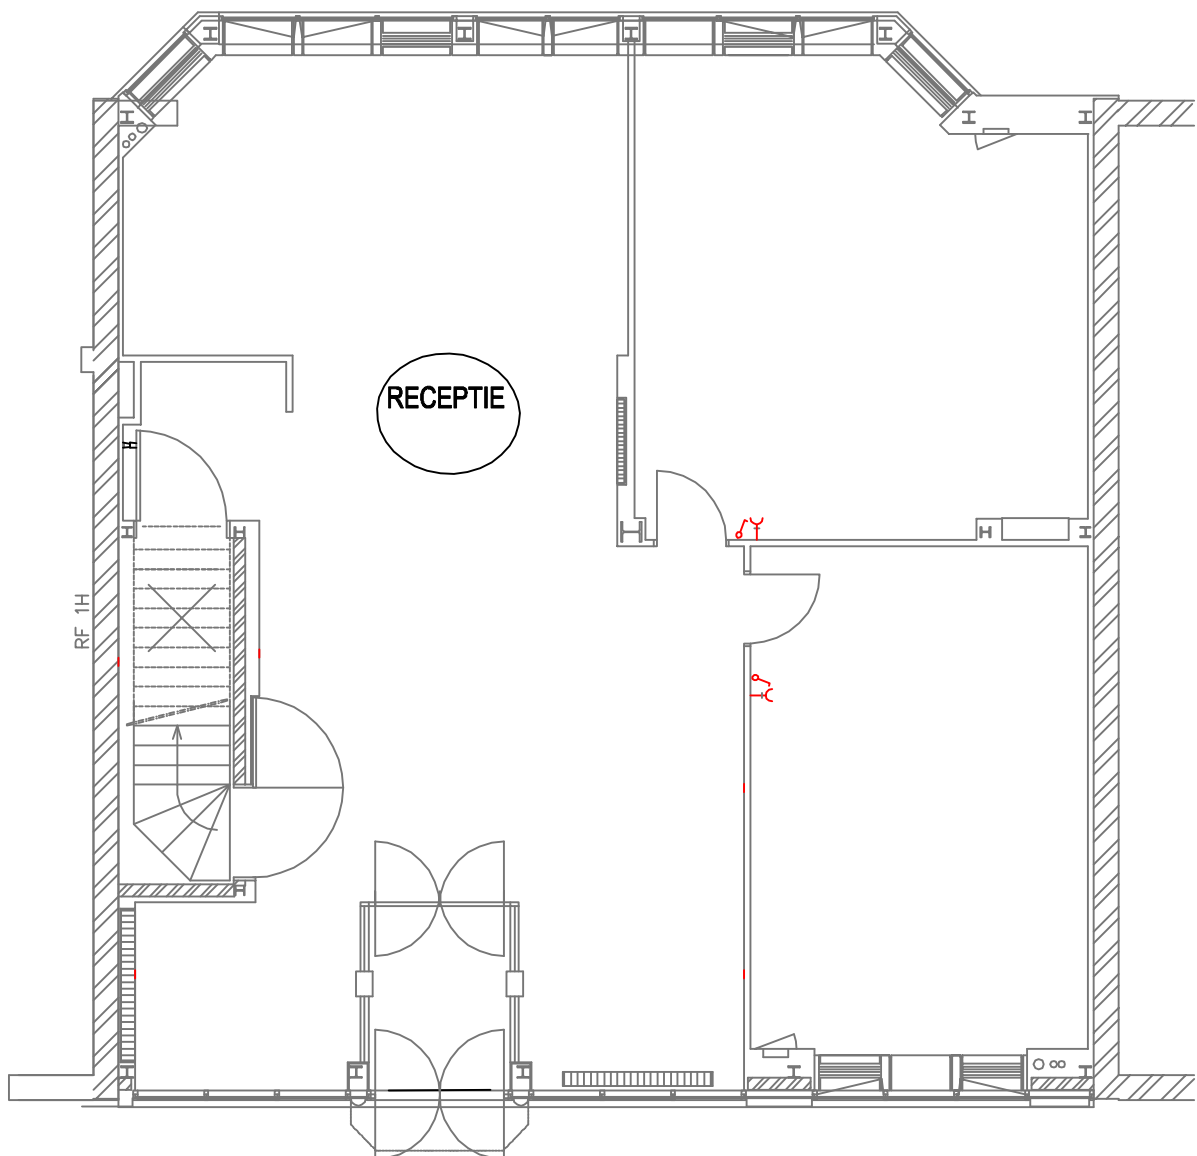

# Wilrijk -1 (Sous-sol)

Spoorweglaan 25-31  
2610 WILRIJK

gross area : 154 m<sup>2</sup>

# Wilrijk 00 (Rez)

Spoorweglaan 33-35  
2610 WILRIJK

gross area : 154m<sup>2</sup>

# Wilrijk 01 (Etage)

Spoorweglaan 25–31  
2610 WILRIJK

gross area : 154 m<sup>2</sup>