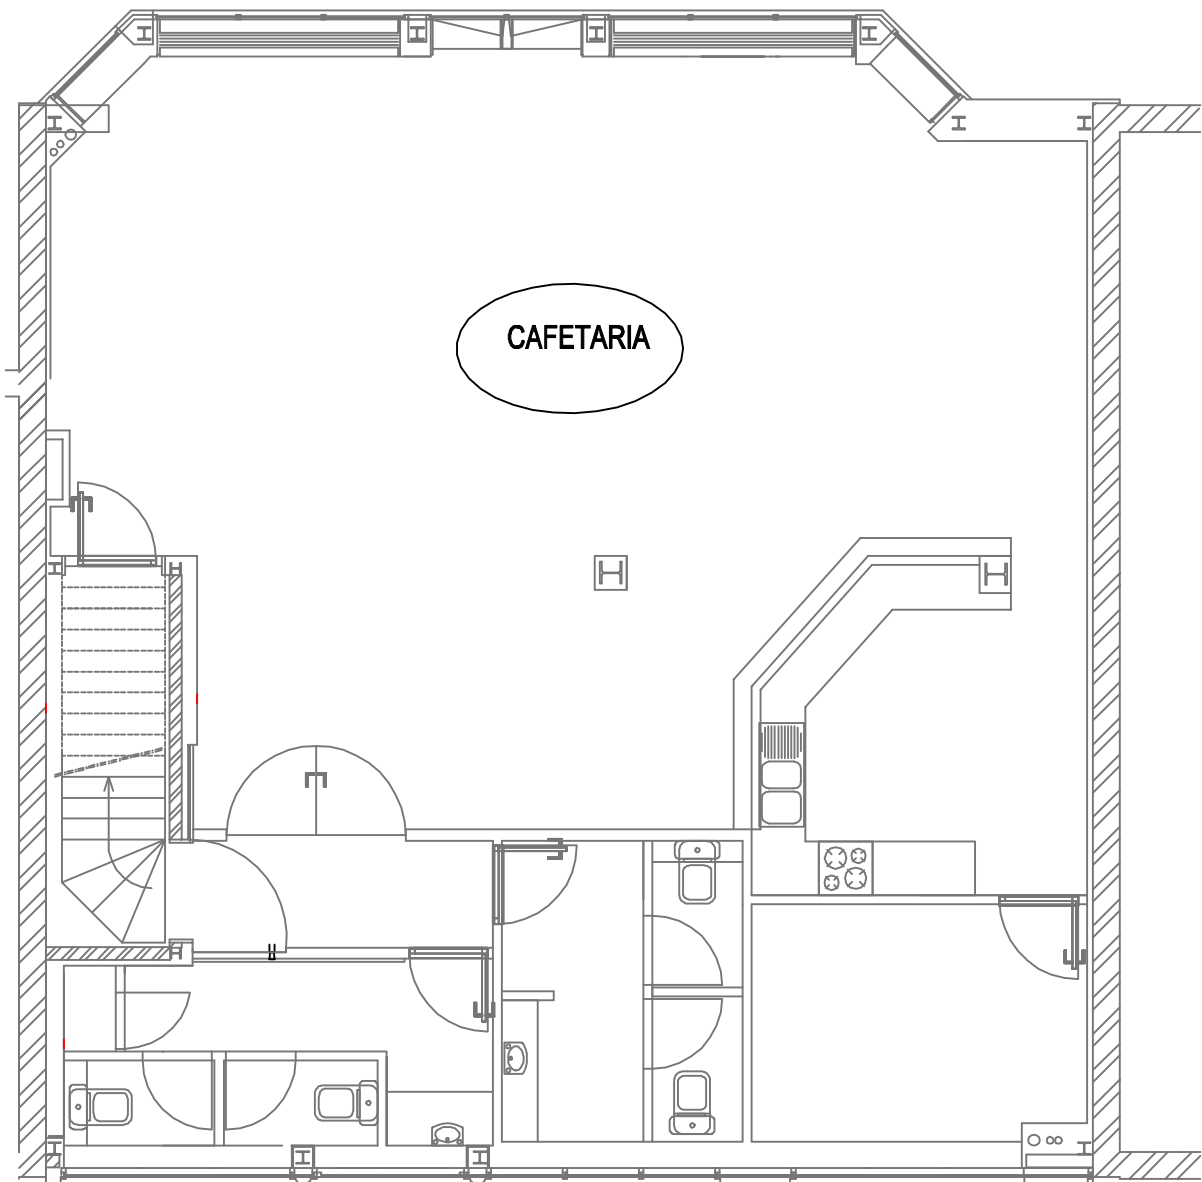

# Wilrijk -1 (Sous-sol)

Spoorweglaan 25-31  
2610 WILRIJK

gross area : 154 m<sup>2</sup>