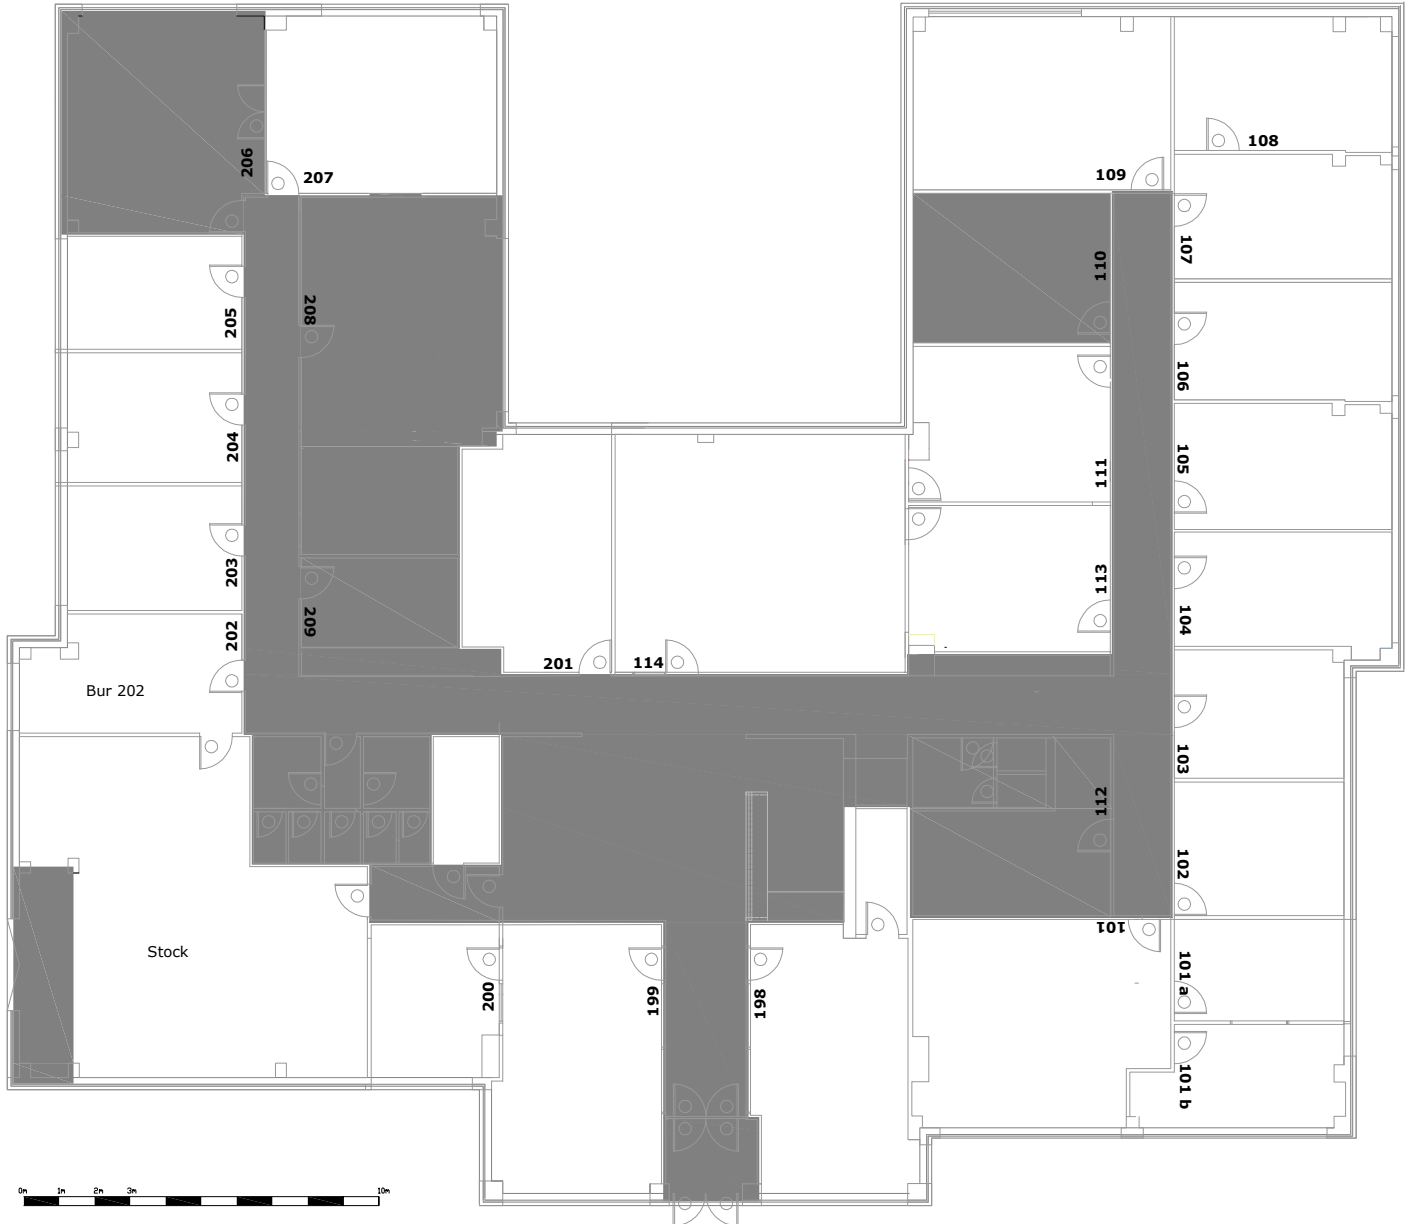

Lasne 1 00

Chaussée de Louvain 435
1380 LASNE

Surface Commune

Lasne 1 Étage

Chaussée de Louvain 435
1380 LASNE

Surface Commune